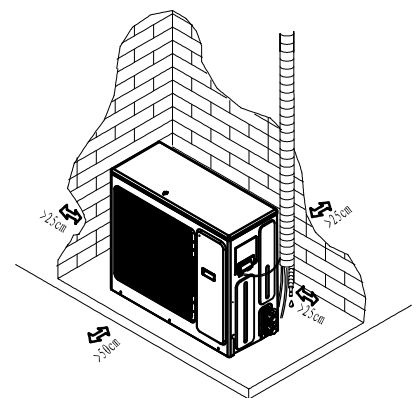

AS-24UR4SDBTG10

Ceiling

AS-24UR4SDBTG10	Liquid Side (Φ9.52mm)
	Gas Side (Φ15.88mm)

Pipe size(Φ9.53mm)

Pipe size(Φ15.88mm)

AS-24UR4SDBTG10 Refrigerant (R410A)