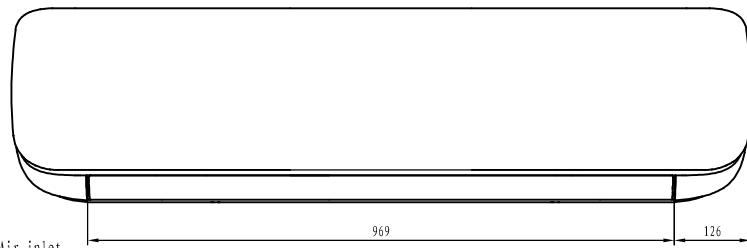

AS-24UR4SDBTG10

Ceiling

AS-24UR4SDBTG10	Liquid Side (Φ9.52mm)
	Gas Side (Φ15.88mm)

Pipe size(Φ9.53mm)

Pipe size(Φ15.88mm)

AS-24UR4SDBTG10 Refrigerant (R410A)