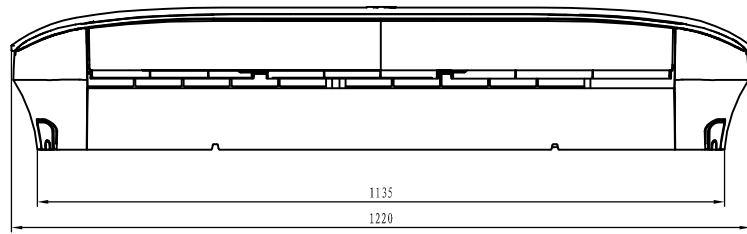

AS-24UR4SDBTG10

Ceiling

AS-24UR4SDBTG10	Liquid Side (Φ9.52mm)
	Gas Side (Φ15.88mm)

Pipe size(Φ9.53mm)

Pipe size(Φ15.88mm)

AS-24UR4SDBTG10 Refrigerant (R410A)