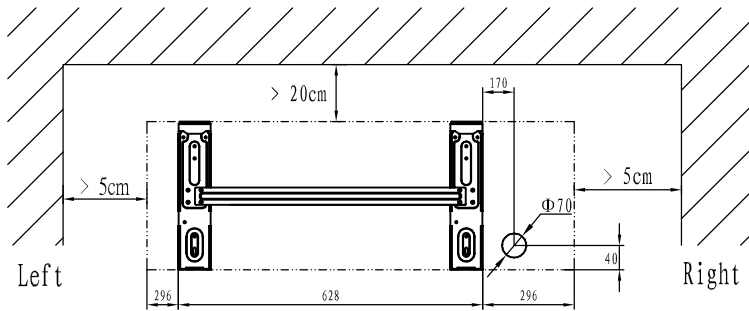

AS-24UR4SDBTG10

Ceiling

AS-24UR4SDBTG10	Liquid Side (Φ9.52mm)
	Gas Side (Φ15.88mm)

Pipe size(Φ9.53mm)

Pipe size(Φ15.88mm)

AS-24UR4SDBTG10 Refrigerant (R410A)