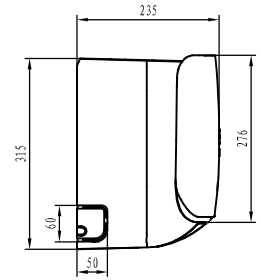

AS-24UR4SDBTG10

Ceiling

AS-24UR4SDBTG10	Liquid Side (Φ9.52mm)
	Gas Side (Φ15.88mm)

Pipe size(Φ9.53mm)

Pipe size(Φ15.88mm)

AS-24UR4SDBTG10 Refrigerant (R410A)