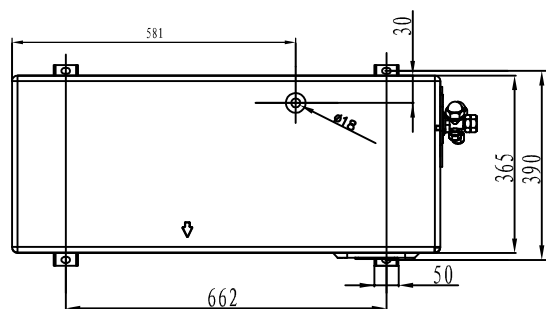

AS-24UR4SDBTG10

Ceiling

AS-24UR4SDBTG10	Liquid Side (Φ9.52mm)
	Gas Side (Φ15.88mm)

Pipe size(Φ9.53mm)

Pipe size(Φ15.88mm)

AS-24UR4SDBTG10 Refrigerant (R410A)