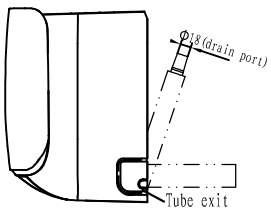

AS-24UR4SDBTG10

Ceiling

AS-24UR4SDBTG10	Liquid Side (Φ9.52mm)
	Gas Side (Φ15.88mm)

Pipe size(Φ9.53mm)

Pipe size(Φ15.88mm)

AS-24UR4SDBTG10 Refrigerant (R410A)