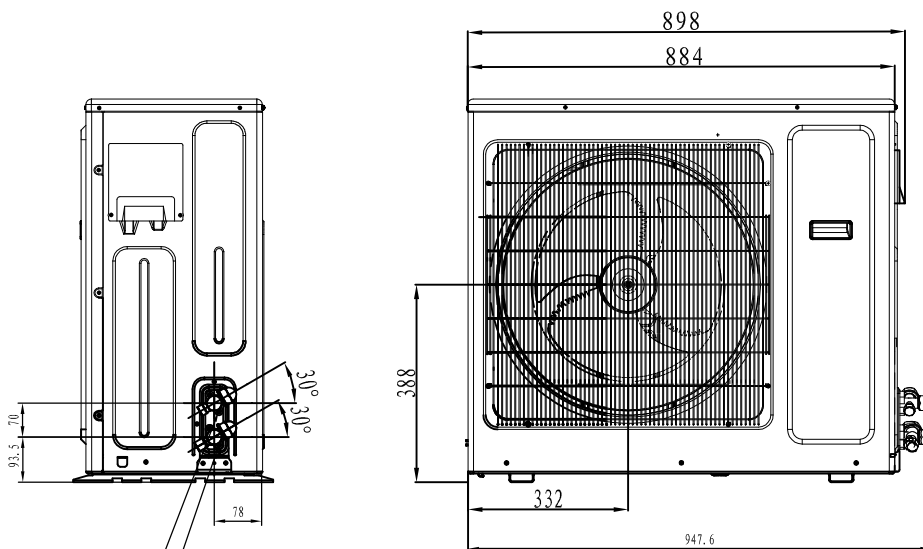

AS-24UR4SDBTG10

Ceiling

AS-24UR4SDBTG10	Liquid Side (Φ9.52mm)
	Gas Side (Φ15.88mm)

Pipe size(Φ9.53mm)

Pipe size(Φ15.88mm)

AS-24UR4SDBTG10 Refrigerant (R410A)