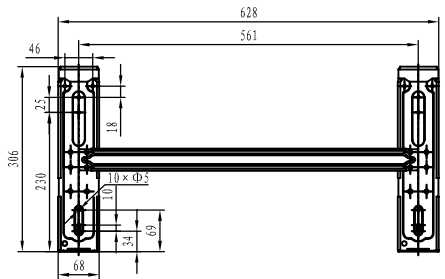

AS-24UR4SDBTG10

Ceiling

AS-24UR4SDBTG10	Liquid Side (Φ9.52mm)
	Gas Side (Φ15.88mm)

Pipe size(Φ9.53mm)

Pipe size(Φ15.88mm)

AS-24UR4SDBTG10 Refrigerant (R410A)